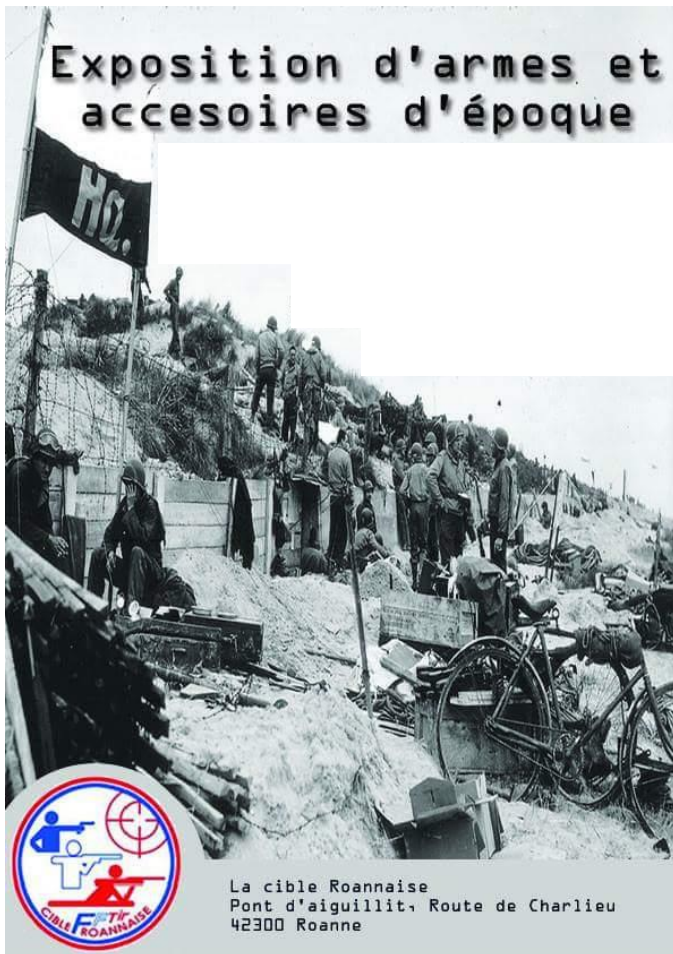

## Samedi 10, dimanche 11 Novembre 2018

Exposition d'armes et  
accessoires d'époque

La cible Roannaise  
Pont d'aiguillit, Route de Charlieu  
42300 Roanne